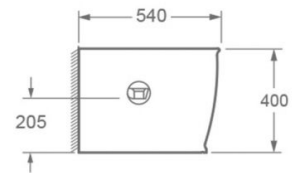

Bidé suspendido Lagos

Ref. 4547

520x330x295 mm

Características

Bidé suspendido
Antibacteriano