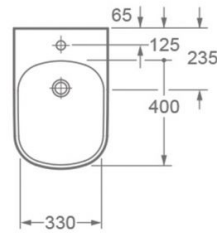

Bidé suspendido Lagos

Ref. 4547

520x330x295 mm

Características

Bidé suspendido
Antibacteriano